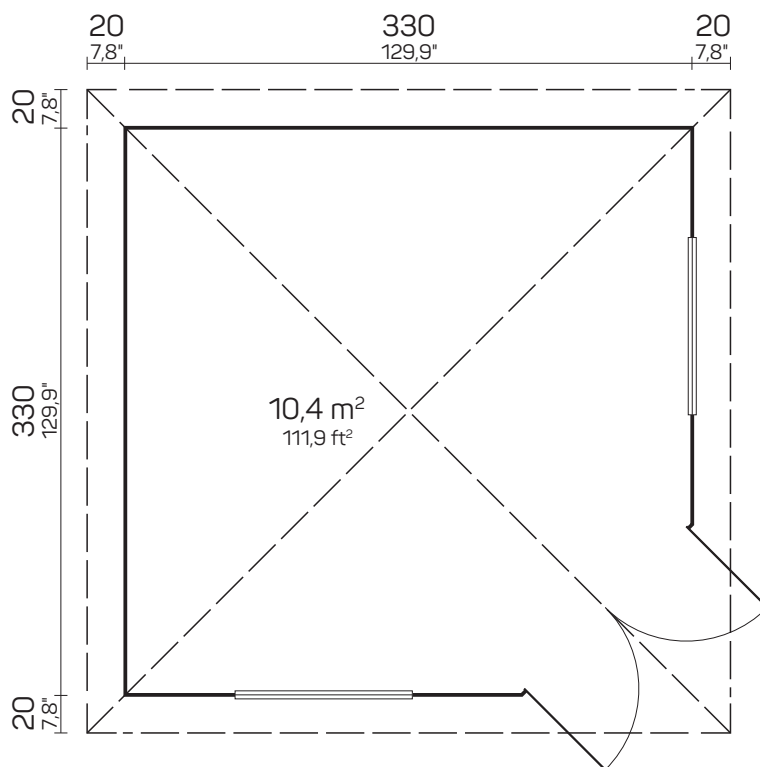

Akaroa

ISO STANDARD+

Art 122 036.2

0800 268 327

350×350 cm 137.7×137.7"	330×330 cm 129.9×129.9"	40 mm 1 5/8"	222 cm 87.4"	288 cm 113.3"	10,4 m ² 111,9 ft ²	15,2 m ² 163,6 ft ²	ca. 24,2 m ³ ca. 854,6 ft ³	22° 22°
20 cm 7.8"	18+18 mm 0.7"+0.7"	1425×1900 mm 56.1×74.8"	1100×1365 mm 43.3×53.7"					
								375×108×73 cm 147,6"×42,5"×28,7"
								ca. 900 kg ca. 1984 lb