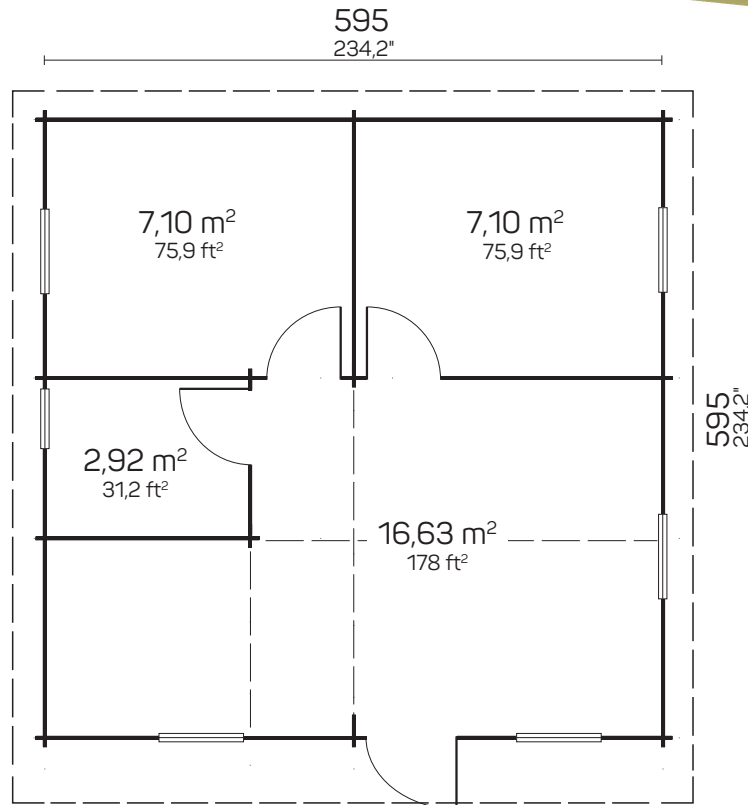

## ISO STANDARD+

Art 122 025.23

0800 268 327

595x595 cm 234,2x234,2"	581x581 cm 228,7x228,7"	28 mm 1 1/8"	217 cm 85,4"	277cm 109"	33,8 m <sup>2</sup> 361,6 ft <sup>2</sup>	41,8 m <sup>2</sup> 447,2 ft <sup>2</sup>	81,7 m <sup>3</sup> 2884 ft <sup>3</sup>	12° 12°
57 cm 22,4"	18+18 mm 0,7+0,7"	840x1955 mm 33,1x76,9"	690x1955 mm 27,1x76,9"	765x990 mm 30,1x38,9"	530x530 mm 20,8x20,8"			