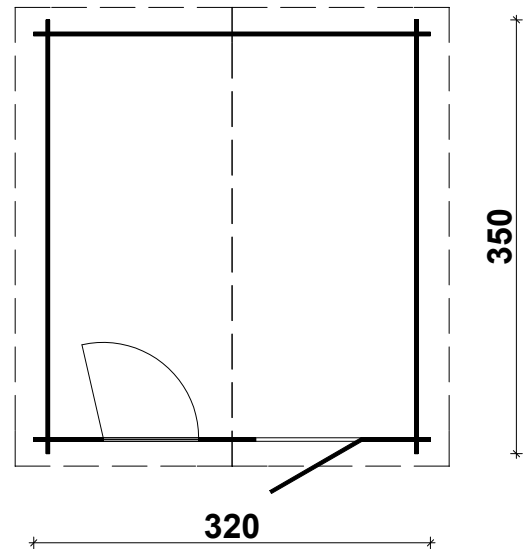

# CATHEDRAL COVE-C

0800 268 327

320 x 350 cm

300 x 330 cm

28 mm

- D Alle angegebenen Maße sind ca.-Maße  
GB All dimensions are approximate !  
NL Alle maten zijn circa maten  
NO Alle vedlagte mål er ca !  
E ¡Todas las dimensiones son aproximadas!  
PT Todas as dimensões são aproximadas!  
PL Wszystkie wymiary są przybliżone  
EST Kõik mõõdud on ligilähedased.  
IT Tutte le misure indicate sono circa  
DK alle angivne mål er ca.-mål  
S samtliga mått är ungefärliga  
FR Toutes les dimensions fournies sont approximatives

# CATHEDRAL COVE - C 28 mm

320 x 350 cm

|     |   |  mm                 |  mm           |  x |
|-----|---|--|--|---|
| 001 |   | 45 x 70  | 3000   | 7   |
| 002 |    | <br>28<br>57<br>114 | 1790/560   | 1   |
| 003 |    |  | 3200   | 1   |
| 004 |    |  | 3200   | 16  |
| 005 |    |  | 3500   | 32  |
| 006 |    |  | 560  | 25  |
| 007 |    |  | 460  | 9   |
| 008 |    |  | 1790   | 7   |
| 009 |   |  | --   | --  |
| 010 |   |  | --   | --  |
| 011 |    |  | <br>28<br>120 | 3700  |
| 012 |    | <br>40x120         | 3700   | 3(2+1)  |
| 013 |  | <br>28<br>114     | 3200   | 2   |
| 014 |  |  | --   | --  |
| 015 |  |                   | 3240   | 27+1  |
| 016 |  | 18 x 110   | 1795   | 68+2  |
| 017 |  | 18 x 115   | 1835   | 4   |
| 018 |  | 18 x 44  | 1835   | 4   |
| 019 |  | 18 x 90  | 3700   | 2   |
| 020 |  | 25 x 36  | 3700   | 2   |
| 021 |  | 18 x 44  | --   | --  |
| 022 |  |  |  | 2   |
| 023 |  |                   | ca. 12,3 m   |   |
| 024 |  | 840 x 1835   |  | 1   |
| 025 |  | 765 x 990  |  | 1   |

# CATHEDRAL COVE - C 28 mm

320 x 350 cm

|     |   |  mm |  mm |  x |
|-----|---|--|--|---|
| 026 |  | 20 x 38  | 1900   | 4   |
|     |   |  | --   | --  |
| 027 |  |  | 4,0 x 40   | 60  |
| 028 |  |  | 4,0 x 50   | 420   |
| 029 |  |  | 5,0 x 70   | 30  |
| 030 |  |  | 6,0 x 140  | 30  |
| 031 |  |  | 2,8 x 15   | --  |
| 032 |  |  | 1,4 x 35   | 50  |
| 033 |  |  | M8 x 60  | 12  |
| 034 |  |  | 300-400  |   |