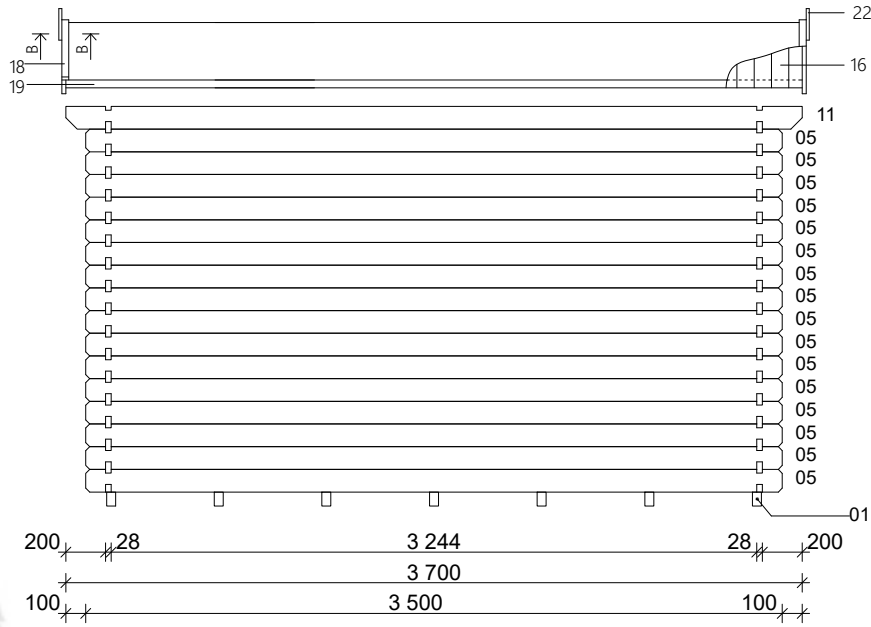

# CATHEDRAL COVE-C

0800 268 327

320 x 350 cm

300 x 330 cm

28 mm

- D Alle angegebenen Maße sind ca.-Maße  
GB All dimensions are approximate !  
NL Alle maten zijn circa maten  
NO Alle vedlagte mål er ca !  
E ¡Todas las dimensiones son aproximadas!  
PT Todas as dimensões são aproximadas!  
PL Wszystkie wymiary są przybliżone  
EST Kõik mõõdud on ligilähedased.  
IT Tutte le misure indicate sono circa  
DK alle angivne mål er ca.-mål  
S samtliga mått är ungefärliga  
FR Toutes les dimensions fournies sont approximatives

# CATHEDRAL COVE - C 28 mm

320 x 350 cm

TENE Kaubandus

# CATHEDRAL COVE - C 28 mm

320 x 350 cm

C,D

**TENE Kaubandus**

A-A

1

B-B